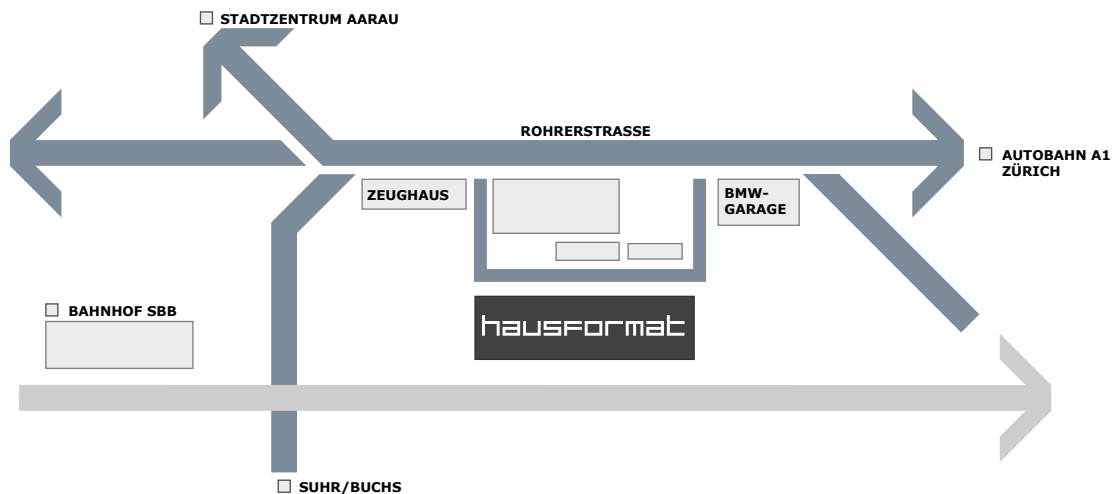

.hausformat

.hausformat gmbh
rohrerstrasse 20
5000 aarau
schweiz

fon +41(0)62 823 86 80
fax +41(0)62 823 86 81
info@hausformat.com
www.hausformat.com

FINDEN:

AUTO:

Autobahnausfahrt A1 "AARAU OST"
Autobahnzubringer Richtung Aarau
Richtung Zentrum/Bahnhof
nach BMW-Garage "Häusermann", 1.Einfahrt links

BAHN:

Bahnhof SBB
AarauBahnhofstrasse, nach rechts Richtung Rohr
Lichtsignal Kreuzplatz, geradeaus
nach Zeughaus rechts einbiegen